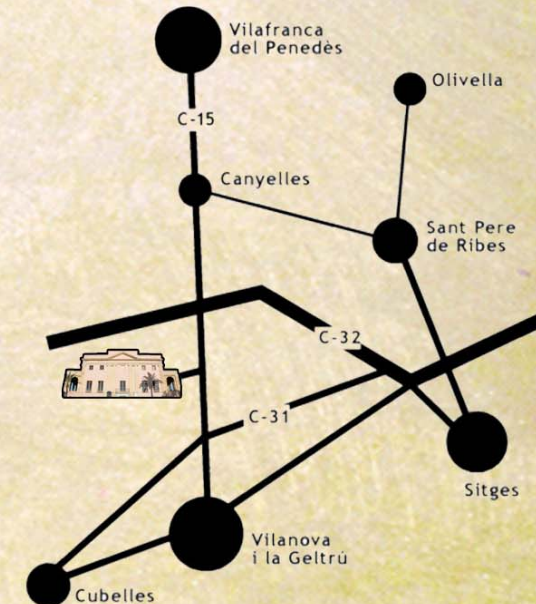

*Saturdays and sundays.*

Coordenades GPS, Latitud N 41 14.437 - Longitud E 1 42912